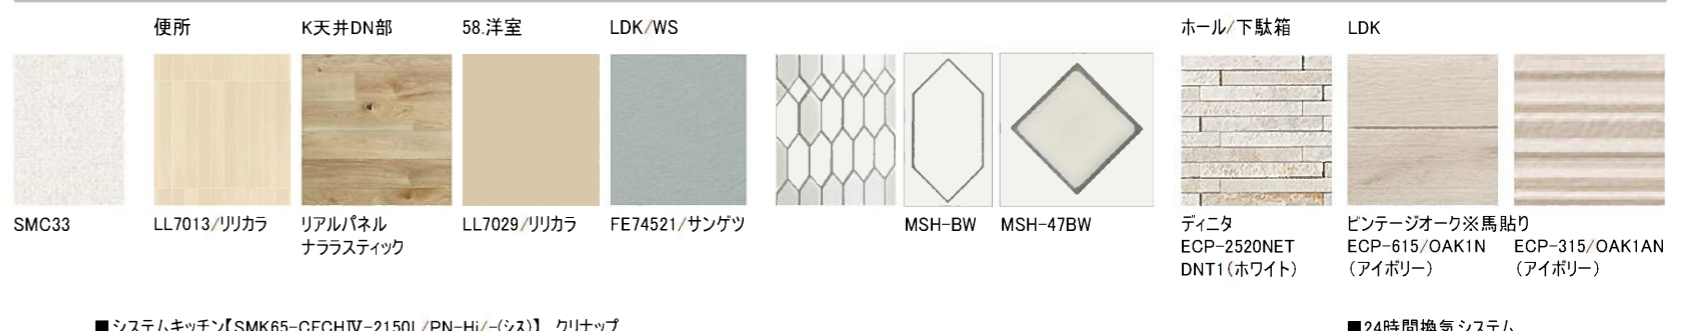

■壁紙

■アクセントクロス

■タイル/平田タイル

■エコカラット/LIXIL