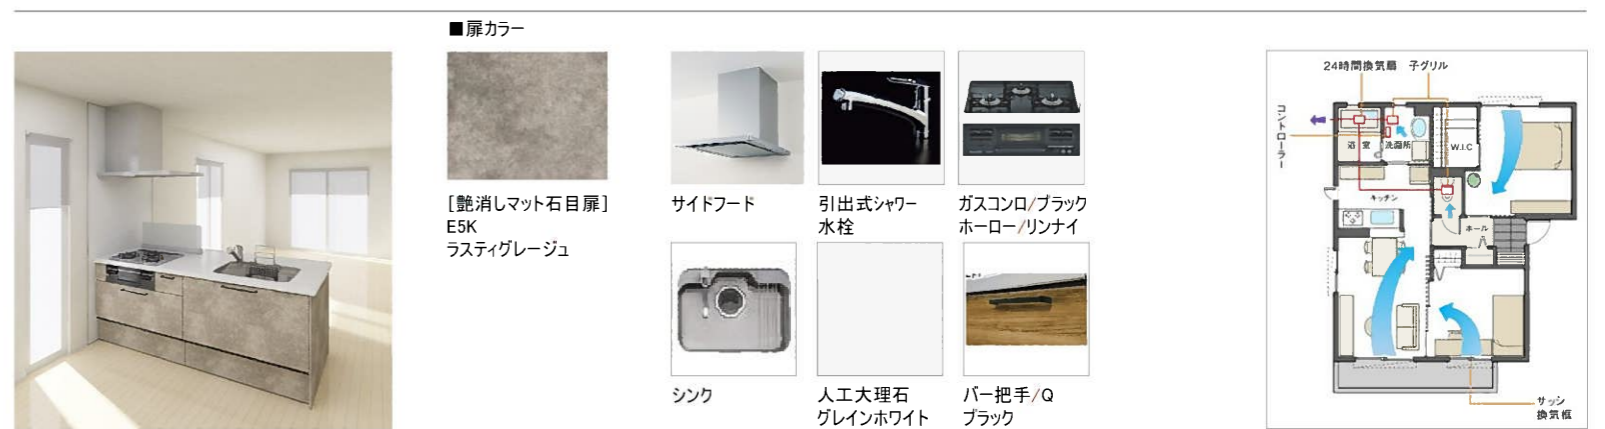

■システムキッチン【SMK65-CFCHIV-2150L/PN-Hi/(シス)】 クリナップ

■24時間換気システム