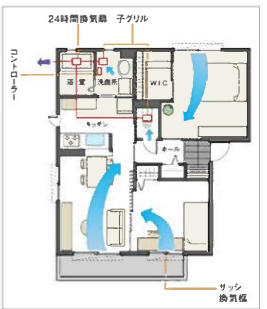

■アクセントクロス

■タイル/平田タイル

■エコカラット/LIXIL

■システムキッチン【SMK65-FCHIV-KS-3000L/FF-J1-40-BN-Hi/EML/Q-SS】(間接照明あり) クリナップ

■24時間換気システム

■浴室【NBPVI(W)-H1418*(S)-G2AK】 積水ホームテック

■洗面カウンター【MRXRF-0.9ARJMS-SH】 LIXIL

■トイレ【HCS370CS A+W2/(S)L-SH】 TOTO