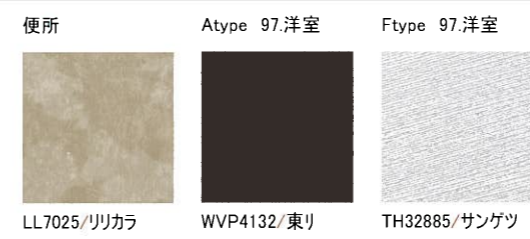

■壁紙

■アクセントクロス