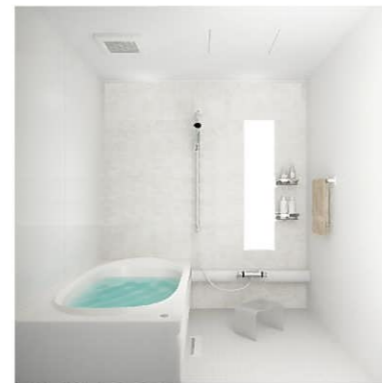

■浴室【NBPVI(W)-H1318FC-G2AK】 積水ホームテクノ

■アクセント壁

OXNY/ソルティオニックス