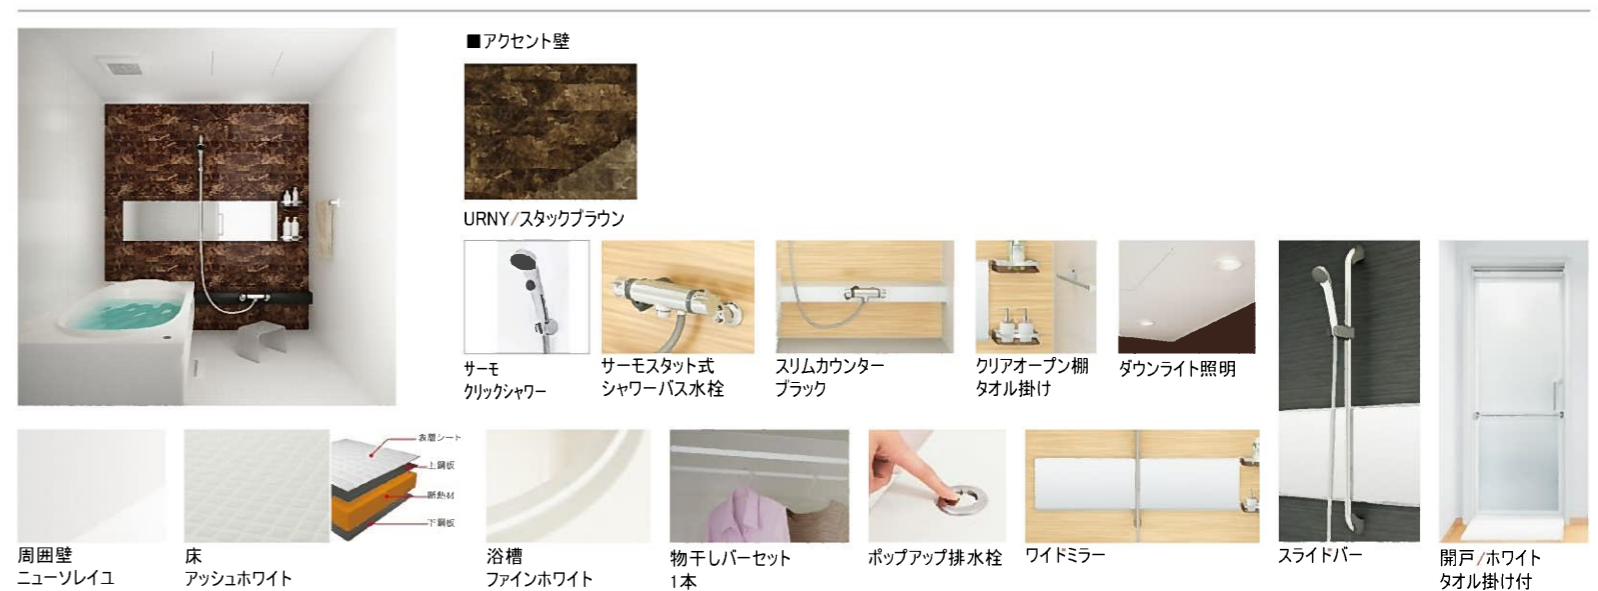

■アクセントクロス

■タイル/平田タイル

■エコカラット/LIXIL

■システムキッチン【SMK65-FCHIV-KS-3000L/FF-J1-40-BN-Hi/EML/Q-SS】(間接照明あり) クリナップ

■24時間換気システム

■浴室【NBPVI(W)-H1418*(S)-G2AK】 積水ホームテック

■洗面カウンター【MRXRF-0.9ARJMS-SH】 LIXIL

■トイレ【HCS370CS A+W2/(S)L-SH】 TOTO