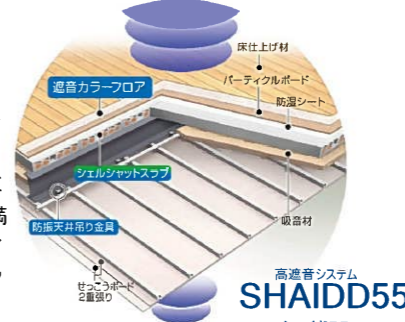

glamo

グラモ次世代機

USEN-NEXT
グラモ集合玄関機
インターホン

集合玄関機・インターホン
自動ドア連携・EV連携など

防犯カメラ

U-NEXT
ネットワークカメラ
4ヶ所

上階からの衝撃音を1/2にする高遮音床システム
遮音カラーフロア

上下階の音問題を軽減する高遮音床システム「シャイド55」に遮音カラーフロアをセレクトすることで、「コツン」という軽量床衝撃音をLL-45にまで低減。さらに入居者満足度を高めます。なお「シャイド55」は、遮音カラーフロアを標準採用しています。