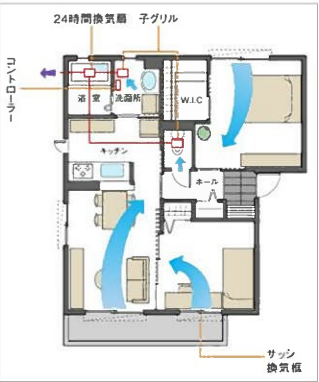

[光沢木目扉] EMQ アンティウッドラテ

浅型シロッコ共用II シルバー

引出式シャワー水栓

ガスコンロ/シルバー

シンク

人工大理石 グレイホワイト

ライン把手/Y シルバー

■24時間換気システム