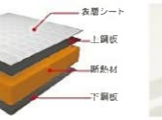

サーモスタット式
シャワーバス水栓

スリムカウンター
ブラック

クリアオープン棚
タオル掛け

ダウンライト照明

周囲壁
ニューソレイユ

床
アッシュホワイト

浴槽
ファインホワイト

物干しバーセット
1本