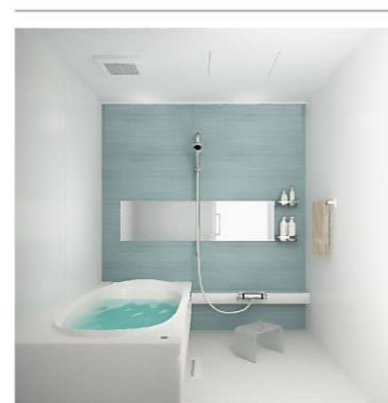

■浴室【NBPVI(W)-H1418FD(S)-G2AK】 積水ホームテクノ