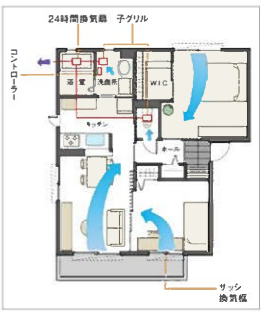

■24時間換気システム

■浴室【NBPVI(W)-H1318*-G2AK】 積水ホームテクノ